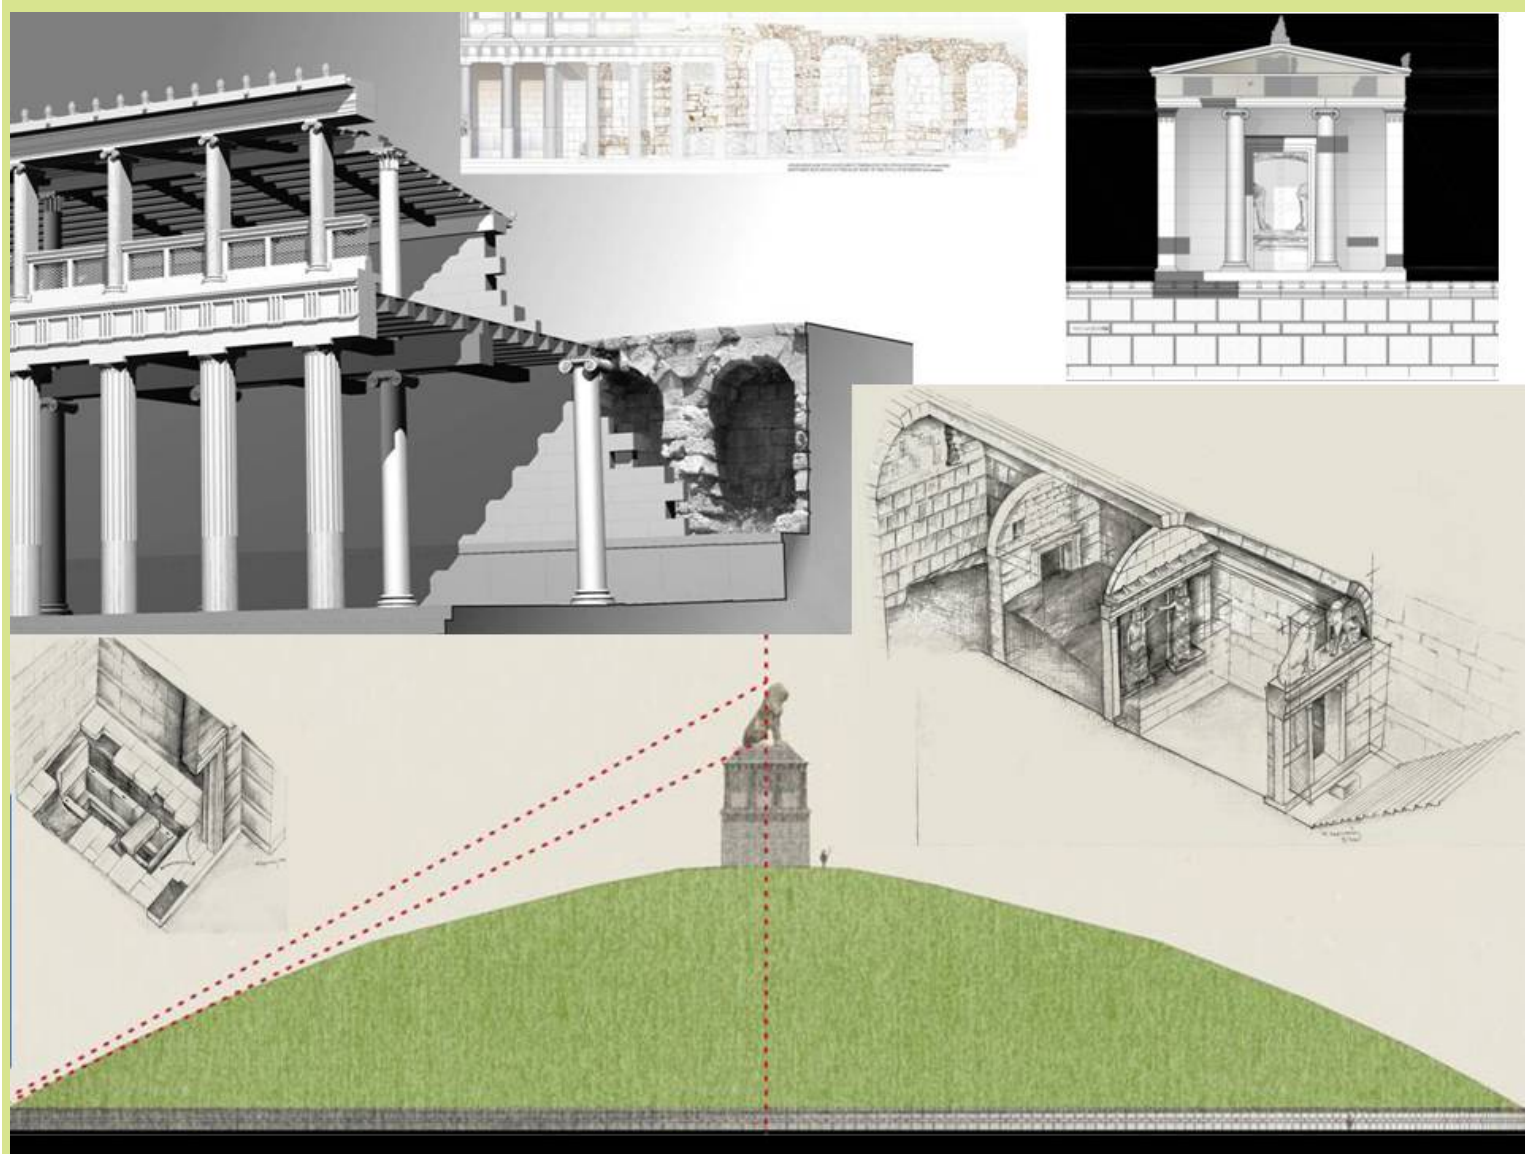

Απο τις Κλιτύες της Ακρόπολης των Αθηνών στην Αμφίπολη:

Μια διαδρομή αρχιτεκτονικής έρευνας και μελέτης αρχαίων μνημείων

Τετάρτη 13 Δεκεμβρίου 2017, 18:30

Διάλεξη

Μιχάλης Λεφαντζής

Δρ. Αρχιτέκτων Μηχανικός

ΚΤΙΡΙΟ ΜΕΤΑΠΤΥΧΙΑΚΩΝ ΠΡΟΓΡΑΜΜΑΤΩΝ

Τμήματος Αρχιτεκτόνων

ΑΜΦΙΘΕΑΤΡΟ 1^{ου} ΟΡΟΦΟΥ

ΠΟΛΥΤΕΧΝΙΚΗ ΣΧΟΛΗ-ΤΜΗΜΑ ΑΡΧΙΤΕΚΤΟΝΩΝ

Διατμηματικό Πρόγραμμα Μεταπτυχιακών Σπουδών

Προστασία, Συντήρηση και Αποκατάσταση

Μνημείων Πολιτισμού