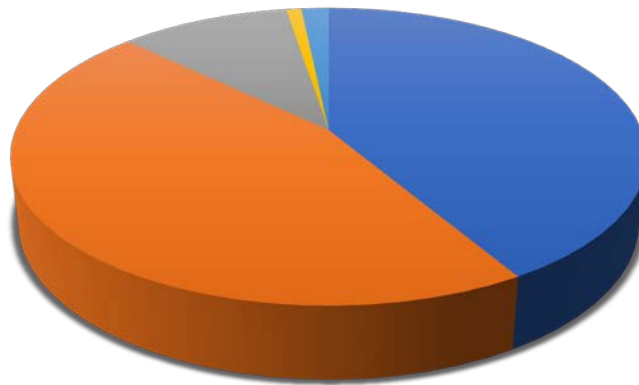

ΑΠΘ την Κυριακή 2019 – Πείτε μας τη γνώμη σας!

Πόσο ικανοποιημένος μείνατε από την πληρότητα του προγράμματος;

■ Πάρα πολύ ■ Πολύ ■ Μέτρια ■ Λίγο ■ Πολύ λίγο

Βρήκατε εύκολα αυτό που ψάχνατε;

■ Πολύ εύκολα ■ Εύκολα ■ Μέτρια ■ Δύσκολα ■ Δεν το βρήκα

Πόσο ικανοποιημένος μείνατε από την ασφάλεια του πανεπιστημίου κατά τη διάρκεια των δράσεων;

■ Πάρα πολύ ■ Πολύ ■ Μέτρια ■ Λίγο ■ Πολύ λίγο

Θα ξαναεπισκεπτόσασταν το Α.Π.Θ. την Κυριακή;

■ Σίγουρα ■ Πολύ πιθανόν ■ Πιθανόν ■ Μάλλον όχι ■ Όχι