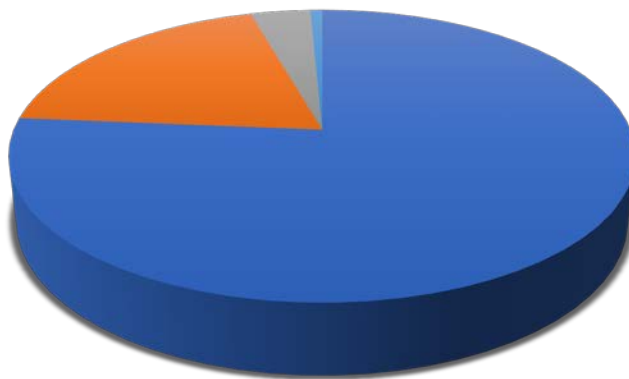

ΑΠΘ την Κυριακή 2019 – Πείτε μας τη γνώμη σας!

Πόσο ικανοποιημένος μείνατε από την πληρότητα του προγράμματος;

■ Πάρα πολύ ■ Πολύ ■ Μέτρια ■ Λίγο ■ Πολύ λίγο

Βρήκατε εύκολα αυτό που ψάχνατε;

■ Πολύ εύκολα ■ Εύκολα ■ Μέτρια ■ Δύσκολα ■ Δεν το βρήκα

Πόσο ικανοποιημένος μείνατε από την ασφάλεια του πανεπιστημίου κατά τη διάρκεια των δράσεων;

■ Πάρα πολύ ■ Πολύ ■ Μέτρια ■ Λίγο ■ Πολύ λίγο

Θα ξαναεπισκεπτόσασταν το Α.Π.Θ. την Κυριακή;

■ Σίγουρα ■ Πολύ πιθανόν ■ Πιθανόν ■ Μάλλον όχι ■ Όχι