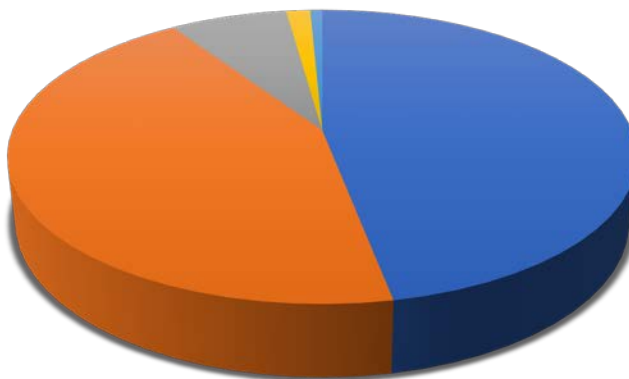

ΑΠΘ την Κυριακή 2019 – Πείτε μας τη γνώμη σας!

Πόσο ικανοποιημένος μείνατε από την πληρότητα του προγράμματος;

■ Πάρα πολύ ■ Πολύ ■ Μέτρια ■ Λίγο ■ Πολύ λίγο

Βρήκατε εύκολα αυτό που ψάχνατε;

■ Πολύ εύκολα ■ Εύκολα ■ Μέτρια ■ Δύσκολα ■ Δεν το βρήκα

Πόσο ικανοποιημένος μείνατε από την ασφάλεια του πανεπιστημίου κατά τη διάρκεια των δράσεων;

■ Πάρα πολύ ■ Πολύ ■ Μέτρια ■ Λίγο ■ Πολύ λίγο

Θα ξαναεπισκεπτόσασταν το Α.Π.Θ. την Κυριακή;

■ Σίγουρα ■ Πολύ πιθανόν ■ Πιθανόν ■ Μάλλον όχι ■ Όχι