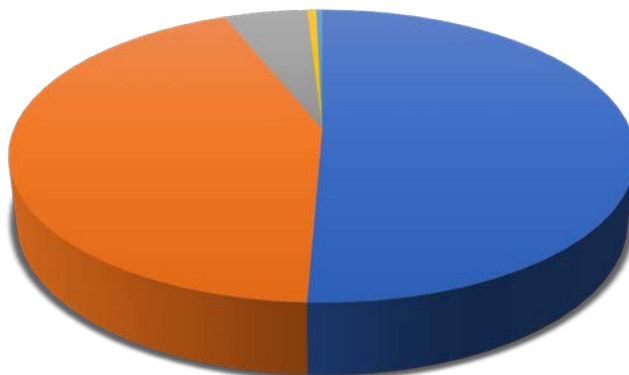

ΑΠΘ την Κυριακή 2019 – Πείτε μας τη γνώμη σας!

Πόσο ικανοποιημένος μείνατε από την πληρότητα του προγράμματος;

■ Πάρα πολύ ■ Πολύ ■ Μέτρια ■ Λίγο ■ Πολύ λίγο

Βρήκατε εύκολα αυτό που ψάχνατε;

■ Πολύ εύκολα ■ Εύκολα ■ Μέτρια ■ Δύσκολα ■ Δεν το βρήκα

Πόσο ικανοποιημένος μείνατε από την ασφάλεια του πανεπιστημίου κατά τη διάρκεια των δράσεων;

■ Πάρα πολύ ■ Πολύ ■ Μέτρια ■ Λίγο ■ Πολύ λίγο

Θα ξαναεπισκεπτόσασταν το Α.Π.Θ. την Κυριακή;

■ Σίγουρα ■ Πολύ πιθανόν ■ Πιθανόν ■ Μάλλον όχι ■ Όχι